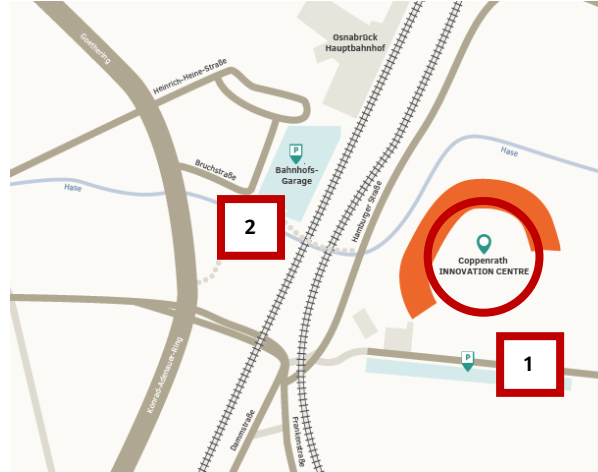

Aufgrund der ungewissen Corona-Infektionslage haben wir unsere eigenen Sicherheitsmaßnahmen folgendermaßen vorgesehen:

Bitte beachte folgende Hinweise:

1. Beim Betreten der Veranstaltungshalle ist zwingend das Tragen einer medizinischen Maske bis zum Erreichen des Sitzplatzes vorgeschrieben. Beim Verlassen des Platzes ist sie wieder aufzusetzen.
2. Ein Mindestabstand von 1,50 m zu anderen Personen ist einzuhalten, Gruppenbildungen sind zu vermeiden.
3. Bitte haltet einen Impfnachweis, einen Nachweis über Genesung oder ein tagesaktuelles, negatives Testergebnis bereit.

Wir freuen uns, dich wieder zu sehen!

ANREISE / PARKEN

1. Vor Ort; hinter der „Kleinen Freiheit“:
Hamburger Straße 22 49084 Osnabrück
2. Am Gewerkschaftshaus:
August-Bebel-Platz 1; 49074 Osnabrück

Anmeldeschluss
17.09.2021

Am Veranstaltungsort entsteht das Copperrath INNOVATION CENTRE (CIC), in dem u.a. das Deutsche Forschungszentrum für Künstliche Intelligenz (DFKI) einziehen wird. Dahinter soll auf dem ehemaligen Güterbahnhof ein neuer Stadtteil - das Lok-Viertel entstehen. Wir freuen uns, an diesem besonderen Ort zu unserer Veranstaltung begrüßen zu dürfen und erste Einblicke in das Osnabrück von Morgen zu bekommen.